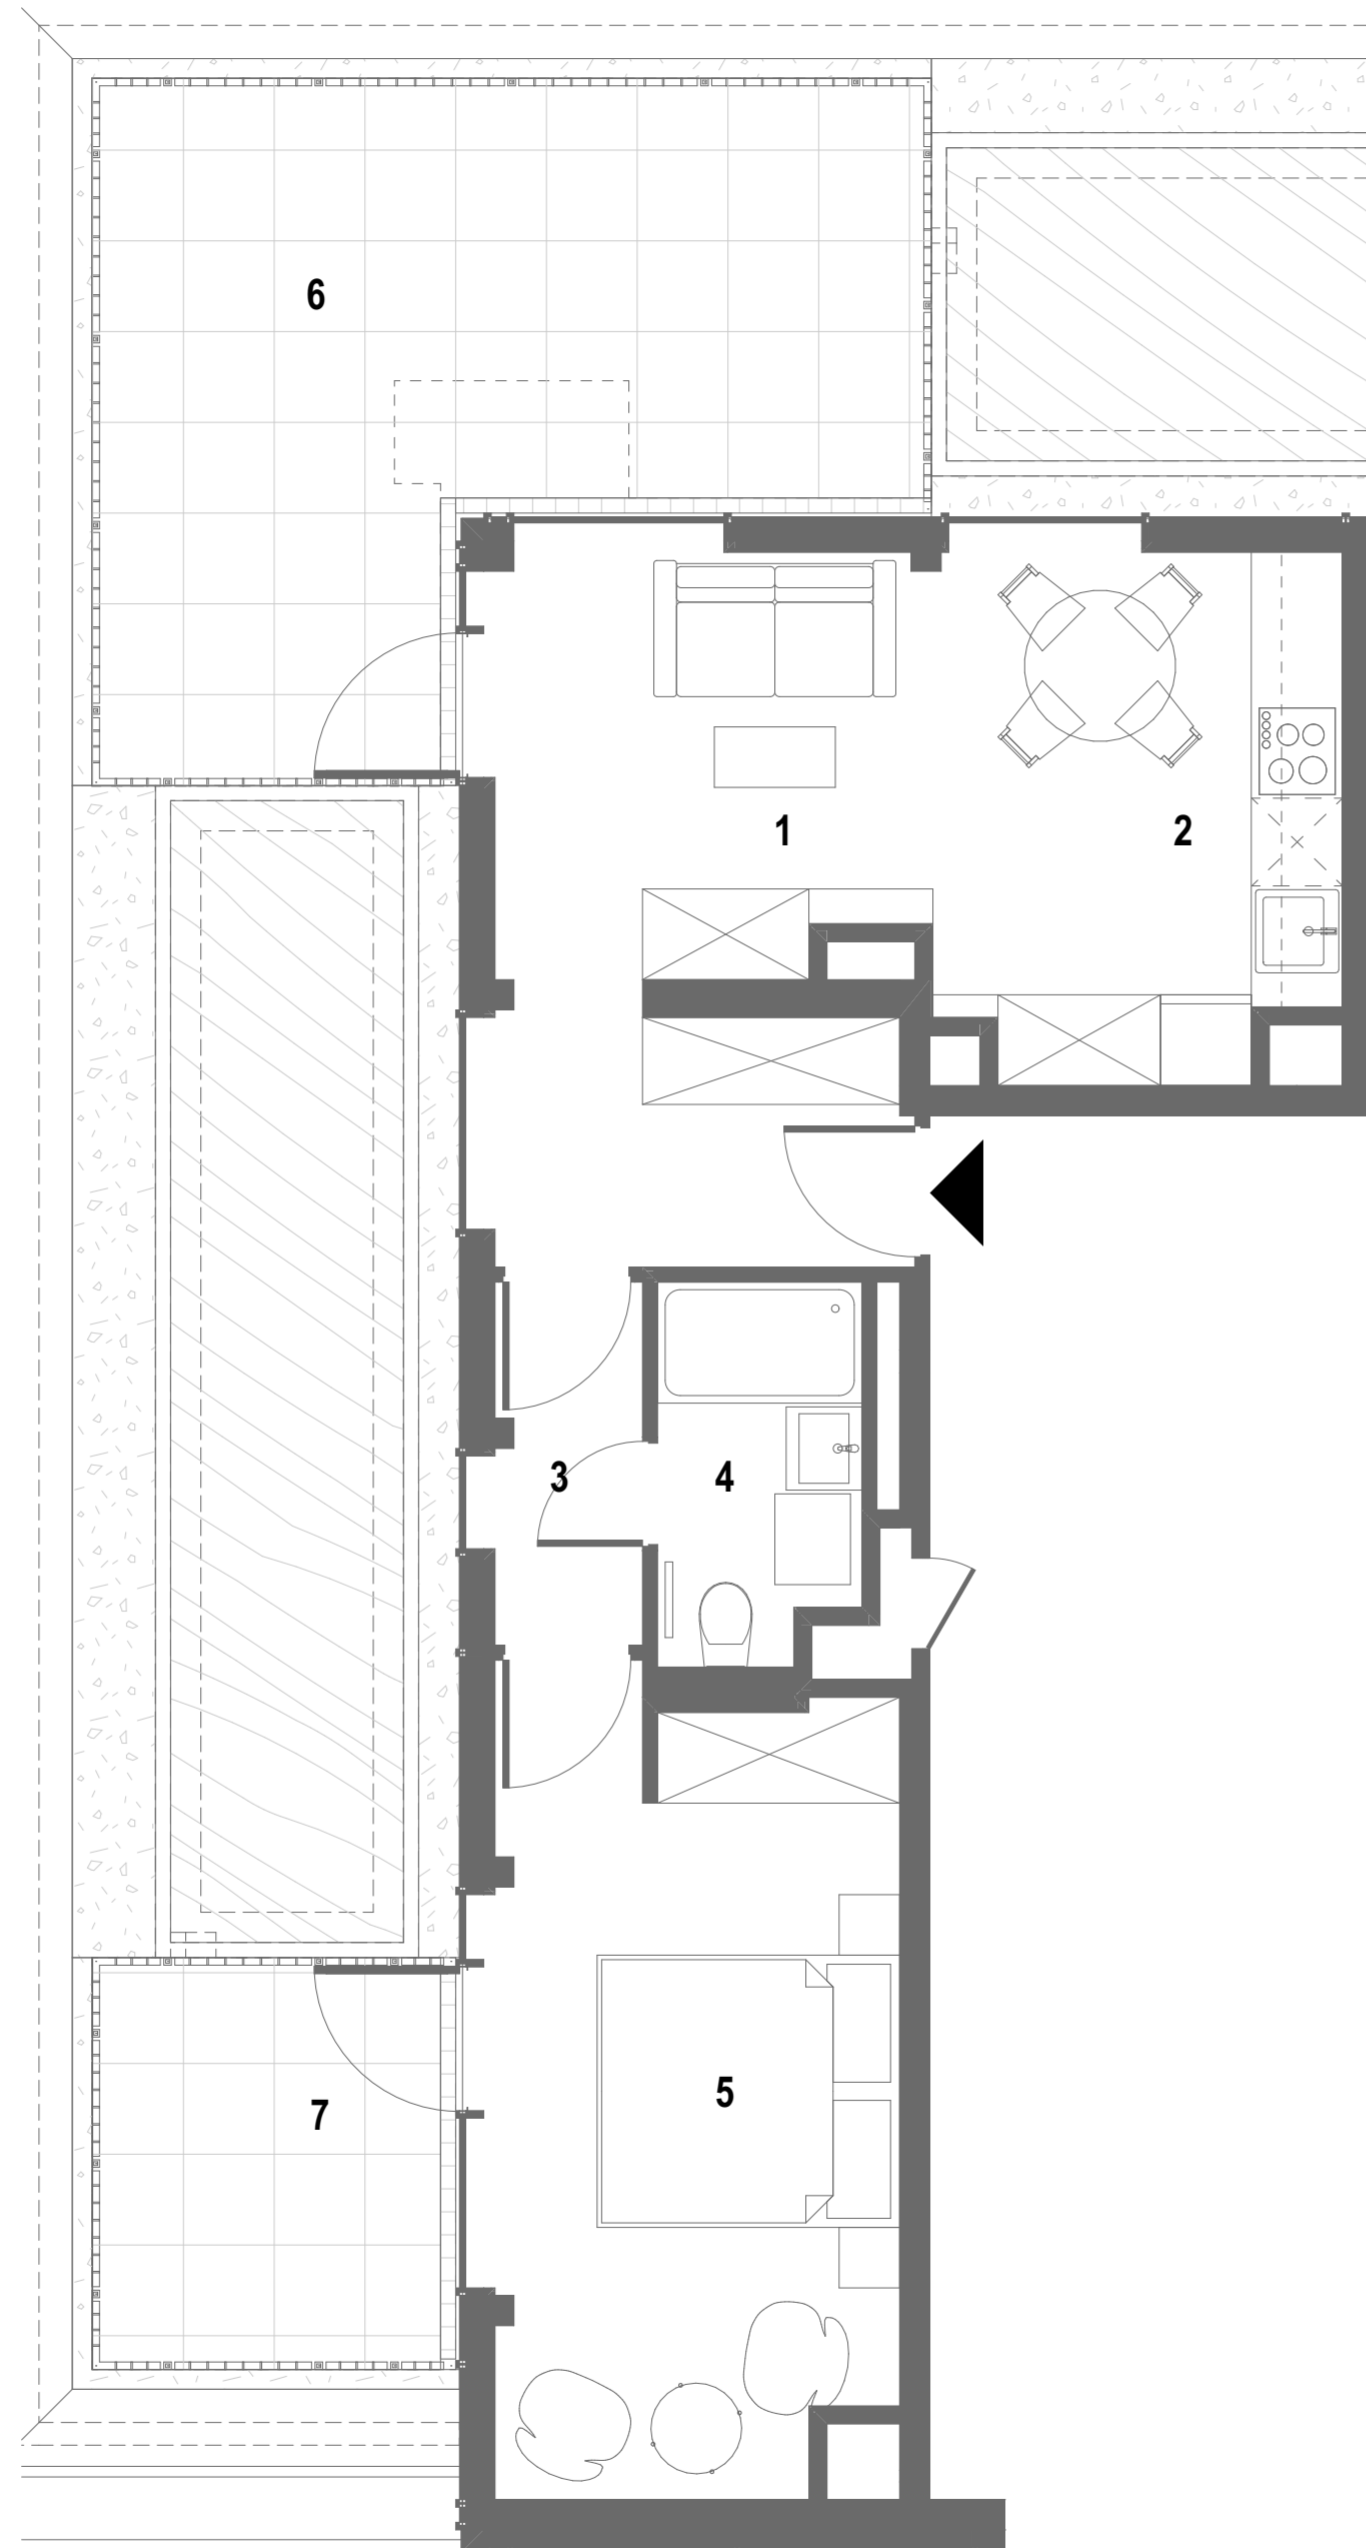

# C62

## 7. EMELET / 7th FLOOR

1	Nappali	Living room	16,56
2	Konyha / étkező	Kitchen / dining	5,35
3	Közlekedő	Corridor	2,36
4	Fürdő	Bathroom	3,26
5	Szoba	Room	14,03
<b>NETTÓ TERÜLET / NET AREA:</b>			<b>41,56 m<sup>2</sup></b>
6	Terasz	Terrace	19,23
7	Terasz	Terrace	6,03
			<b>25,26 m<sup>2</sup></b>