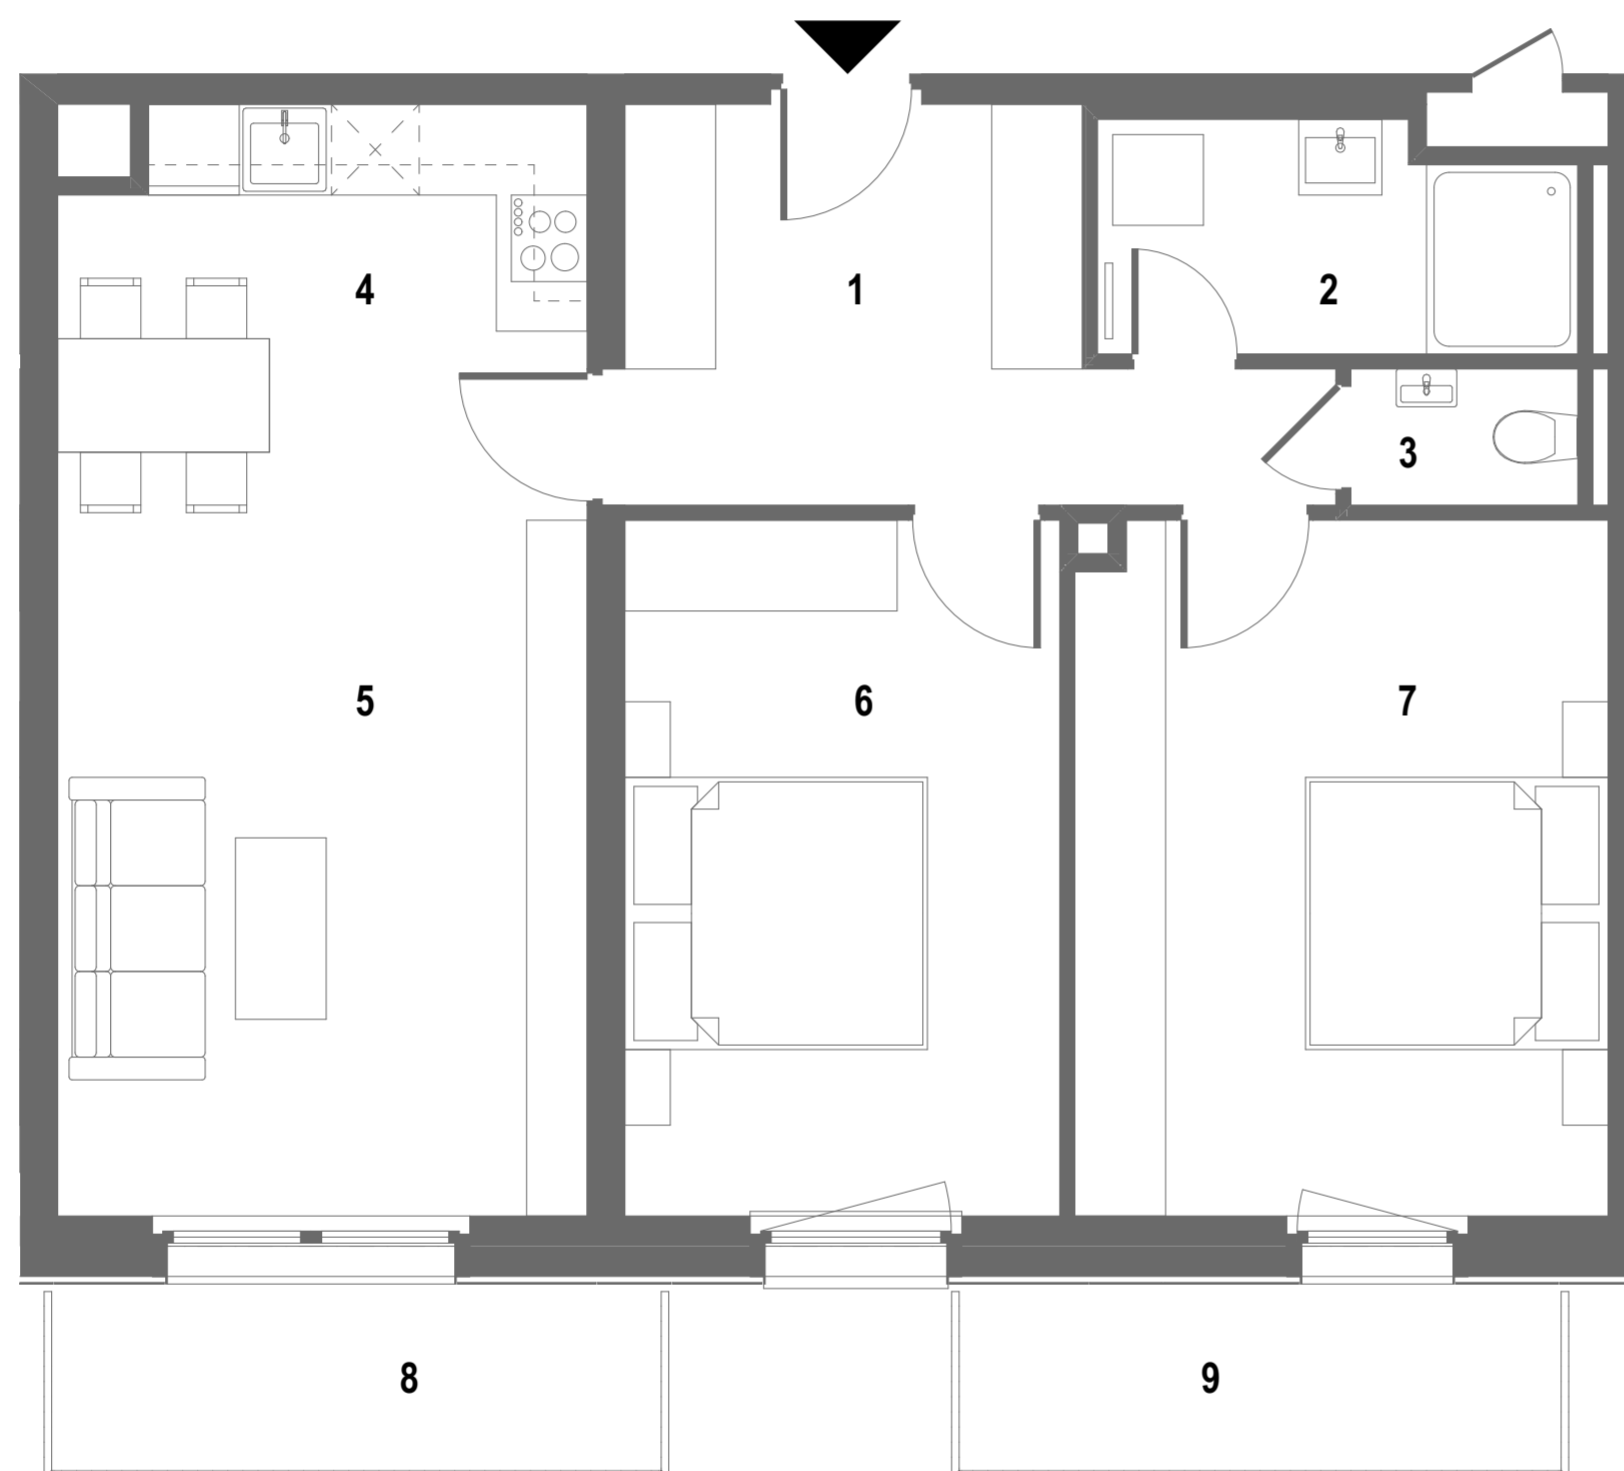

C60

6. EMELET / 6th FLOOR

1	Előszoba	Hall	9,52
2	Fürdő	Bathroom	4,59
3	WC	Toilet	1,35
4	Konyha / étkező	Kitchen / dining	9,27
5	Nappali	Living room	16,10
6	Szoba	Room	13,22
7	Szoba	Room	16,10

NETTÓ TERÜLET / NET AREA: 70,15 m²

8	Erkély	Balcony	4,88
9	Erkély	Balcony	4,82
			9,70 m²

1097 Budapest, Mester utca 76B