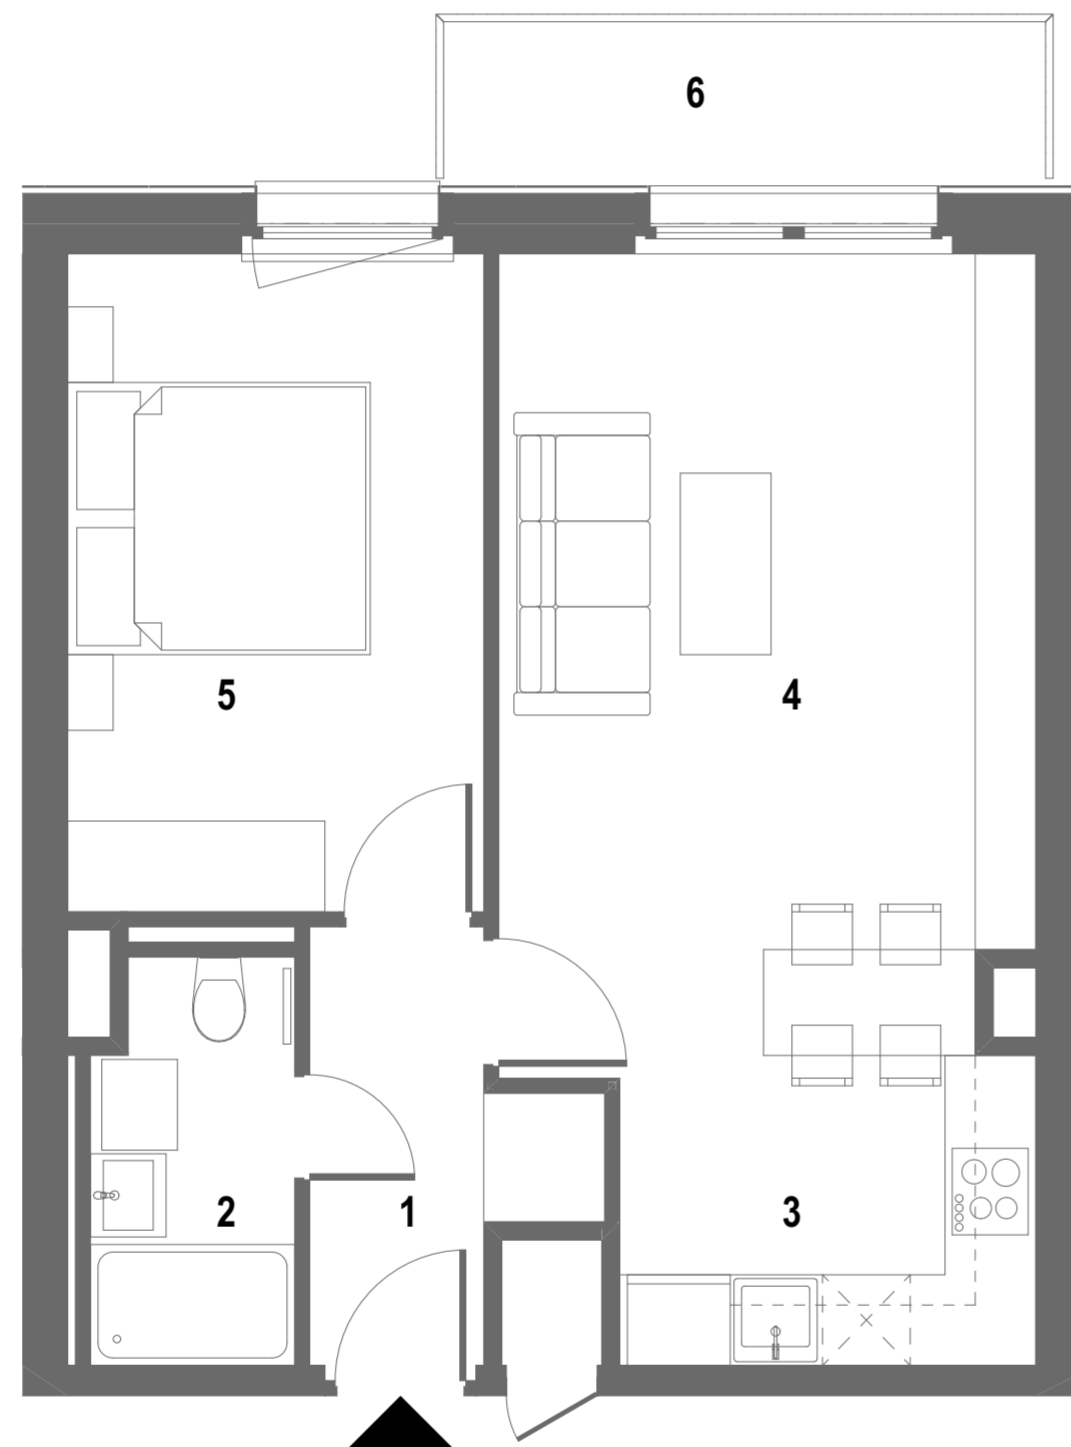

# C6

## 1. EMELET / 1st FLOOR

1	Előszoba	Hall	4,01
2	Fürdő	Bathroom	3,48
3	Konyha / étkező	Kitchen / dining	7,28
4	Nappali	Living room	17,01
5	Szoba	Room	11,96
<b>NETTÓ TERÜLET / NET AREA:</b>			<b>43,74 m<sup>2</sup></b>
6	Erkély	Balcony	4,22
			<b>4,22 m<sup>2</sup></b>