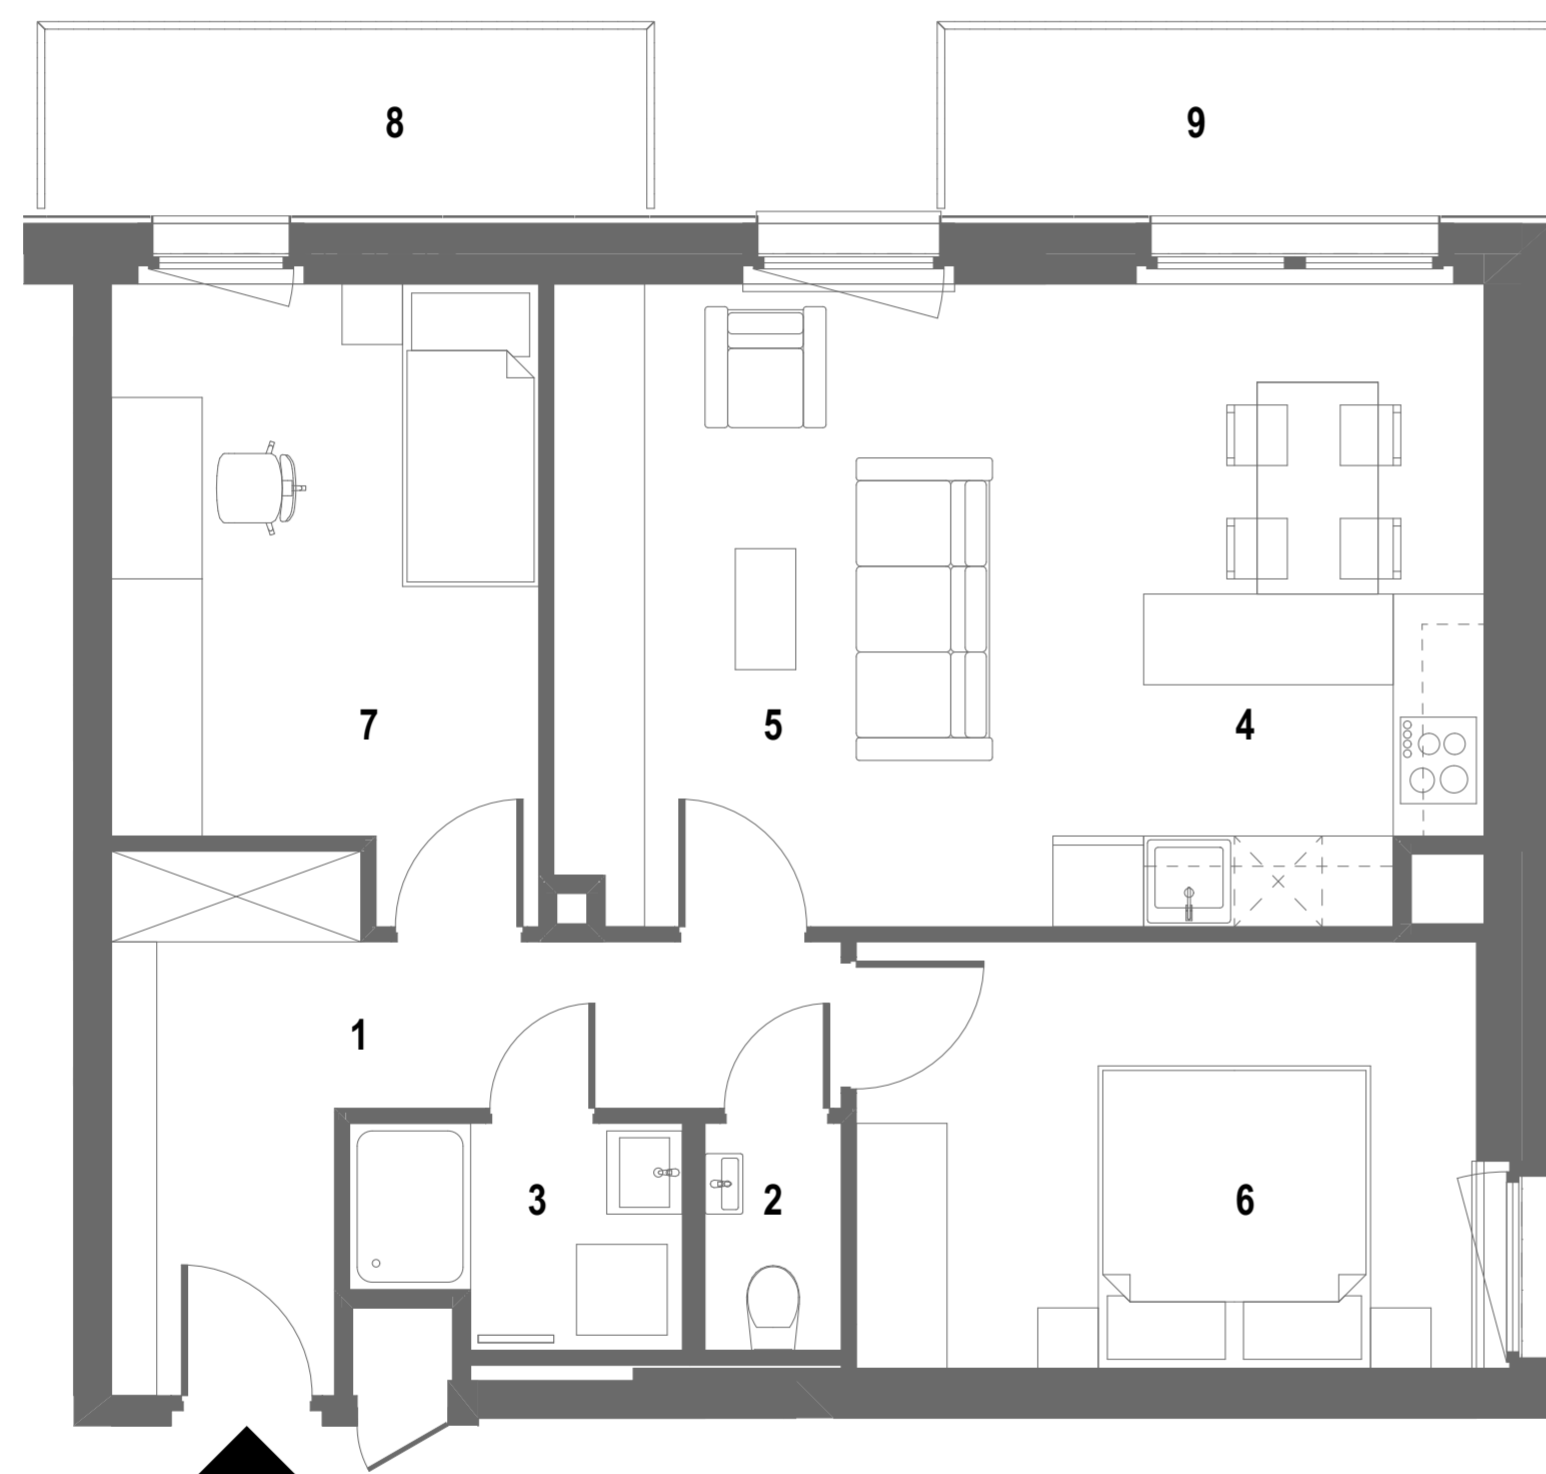

C58

6. EMELET / 6th FLOOR

1	Előszoba	Hall	9,10
2	WC	Toilet	1,35
3	Fürdő	Bathroom	2,98
4	Konyha / étkező	Kitchen / dining	9,20
5	Nappali	Living room	16,46
6	Szoba	Room	11,56
7	Szoba	Room	10,96

NETTÓ TERÜLET / NET AREA: 61,61 m²

8	Erkély	Balcony	4,82
9	Erkély	Balcony	4,88

9,70 m²

1097 Budapest, Mester utca 76B