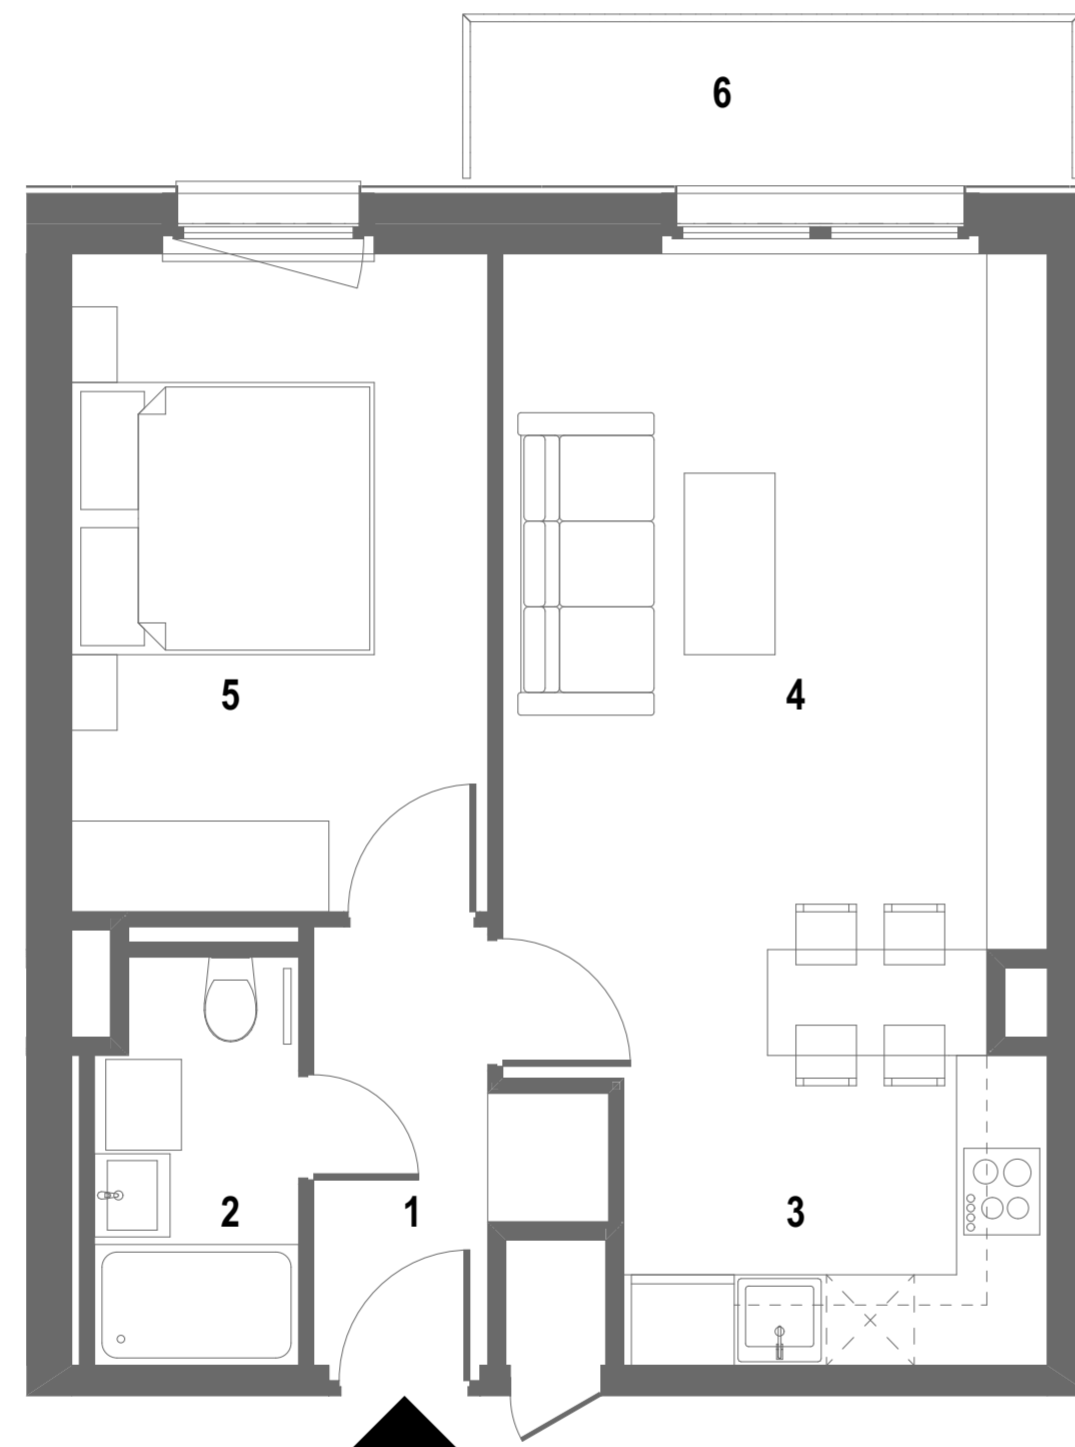

C5

1. EMELET / 1st FLOOR

1	Előszoba	Hall	4,02
2	Fürdő	Bathroom	3,50
3	Konyha / étkező	Kitchen / dining	7,42
4	Nappali	Living room	17,24
5	Szoba	Room	11,96
NETTÓ TERÜLET / NET AREA:			44,14 m²
6	Erkély	Balcony	4,22
			4,22 m²