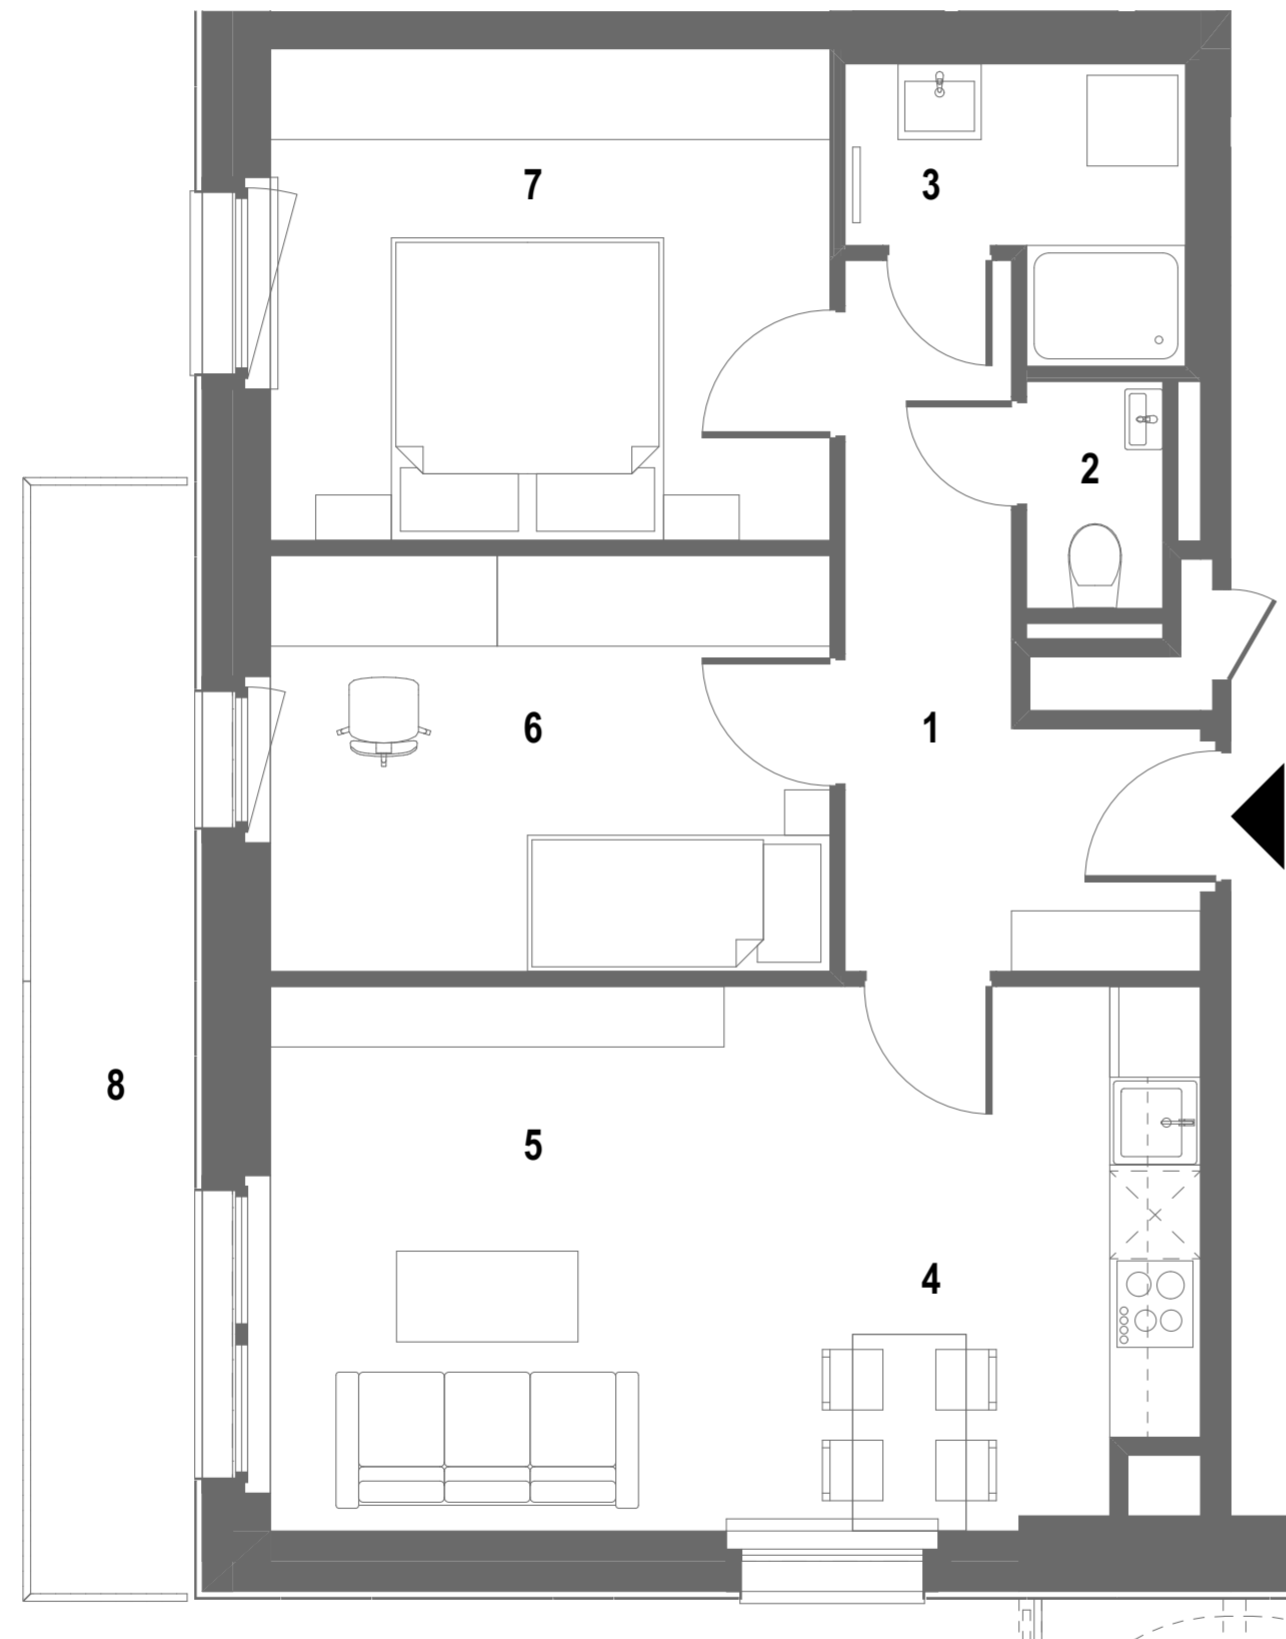

C42

5. EMELET / 5th FLOOR

1	Előszoba	Hall	7,18
2	WC	Toilet	1,35
3	Fürdő	Bathroom	3,54
4	Konyha / étkező	Kitchen / dining	5,62
5	Nappali	Living room	16,09
6	Szoba	Room	10,18
7	Szoba	Room	12,03
NETTÓ TERÜLET / NET AREA: 55,99 m²			
8	Erkély	Balcony	7,81
			7,81 m²