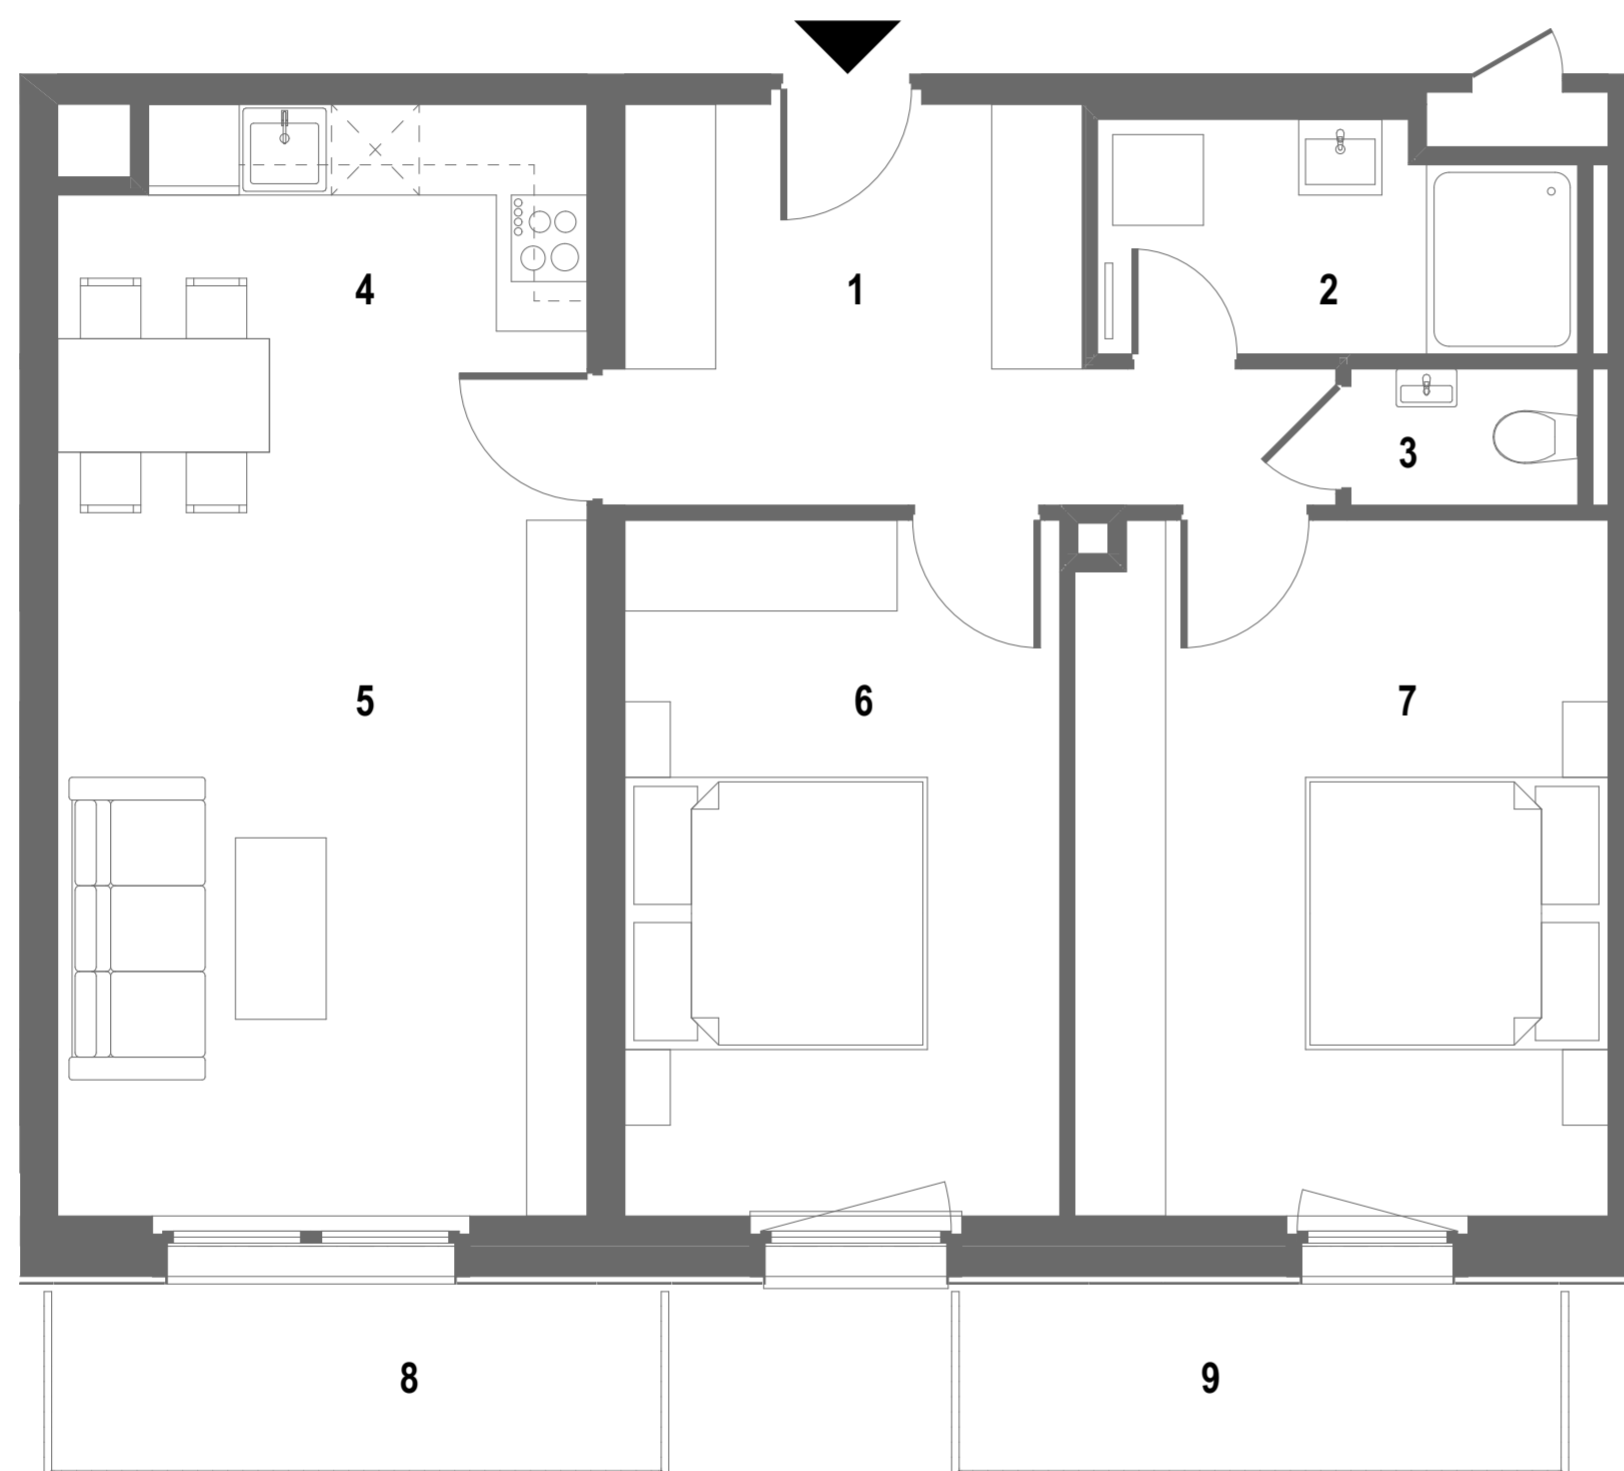

C40

4. EMELET / 4th FLOOR

1	Előszoba	Hall	9,52
2	Fürdő	Bathroom	4,59
3	WC	Toilet	1,35
4	Konyha / étkező	Kitchen / dining	9,27
5	Nappali	Living room	16,10
6	Szoba	Room	13,22
7	Szoba	Room	16,10
NETTÓ TERÜLET / NET AREA:			70,15 m²
8	Erkély	Balcony	4,88
9	Erkély	Balcony	4,82
			9,70 m²

1097 Budapest, Mester utca 76B