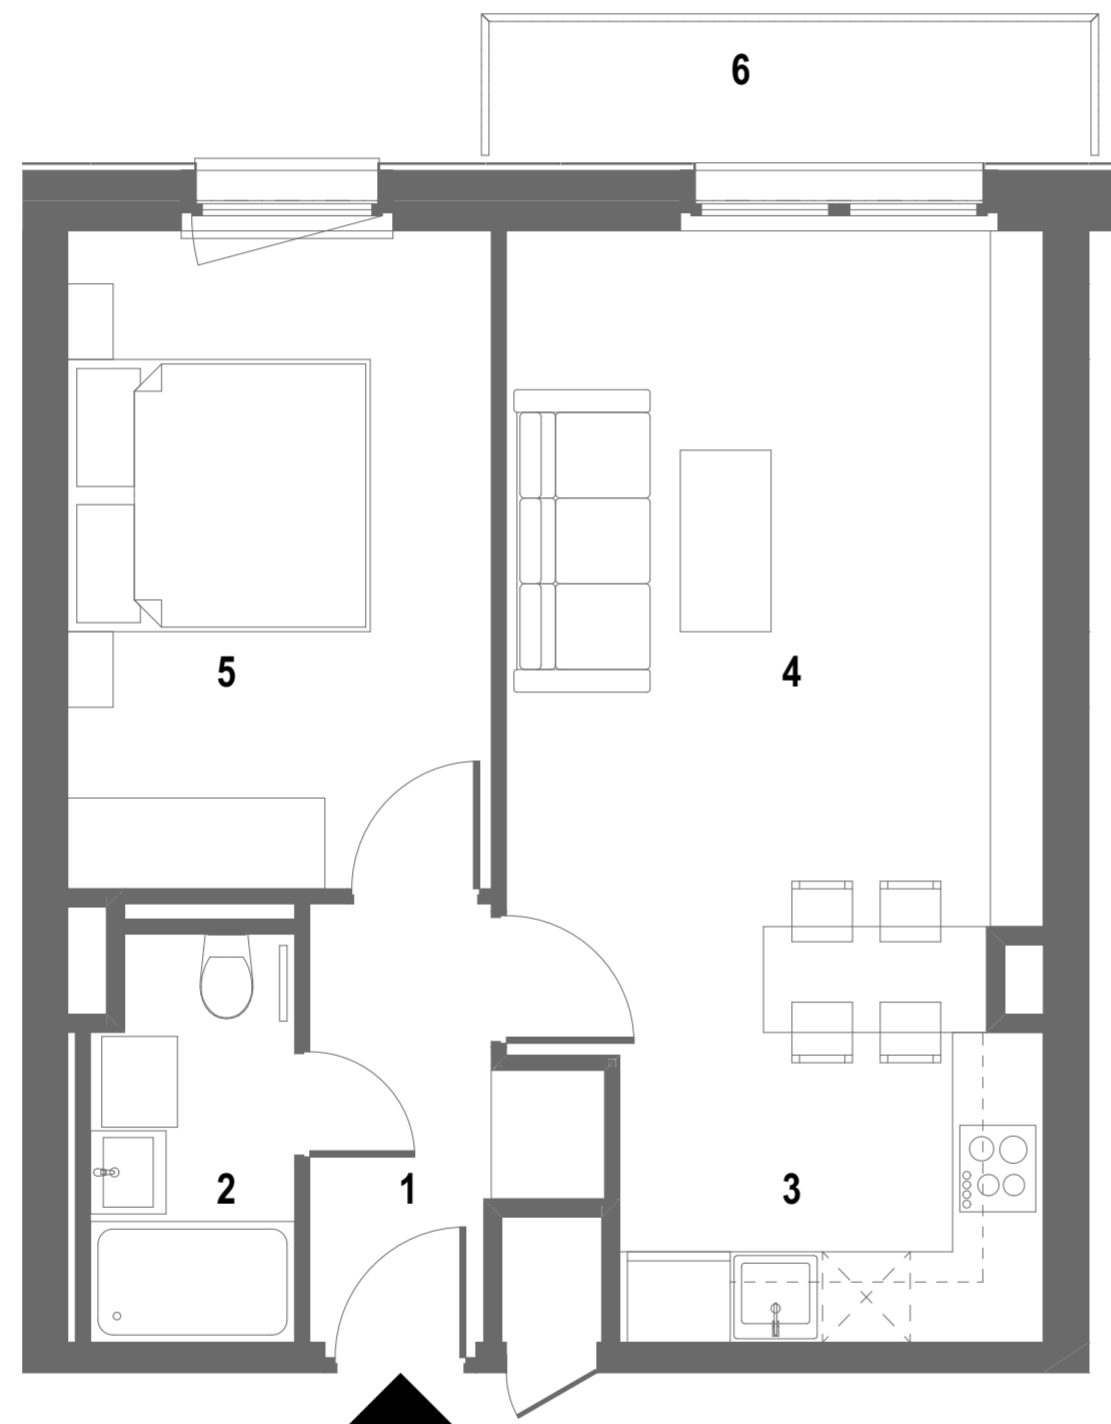

C4

1. EMELET / 1st FLOOR

1	Előszoba	Hall	4,07
2	Fürdő	Bathroom	3,50
3	Konyha / étkező	Kitchen / dining	7,44
4	Nappali	Living room	16,97
5	Szoba	Room	12,18
NETTÓ TERÜLET / NET AREA:			44,16 m²
6	Erkély	Balcony	3,63
			3,63 m²