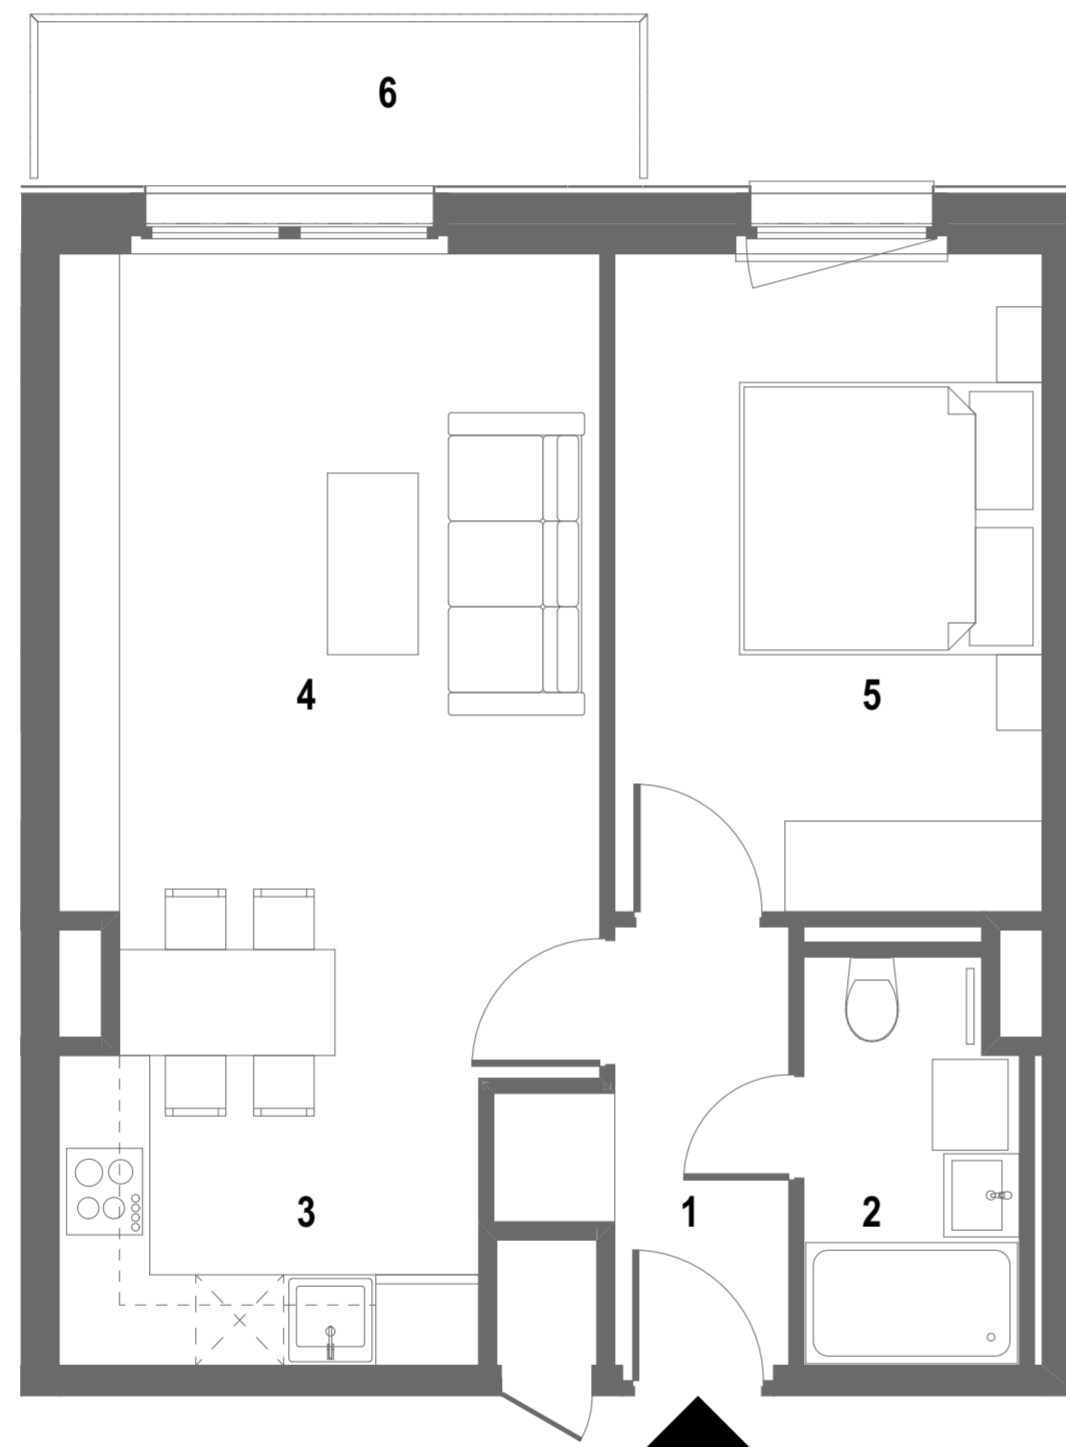

C36

4. EMELET / 4th FLOOR

| | | | |
|----------------------------------|-----------------|------------------|----------------------------|
| 1 | Előszoba | Hall | 4,02 |
| 2 | Fürdő | Bathroom | 3,69 |
| 3 | Konyha / étkező | Kitchen / dining | 7,35 |
| 4 | Nappali | Living room | 17,02 |
| 5 | Szoba | Room | 12,29 |
| NETTÓ TERÜLET / NET AREA: | | | 44,37 m² |
| 6 | Erkély | Balcony | 4,22 |
| | | | 4,22 m² |

1097 Budapest, Mester utca 76B