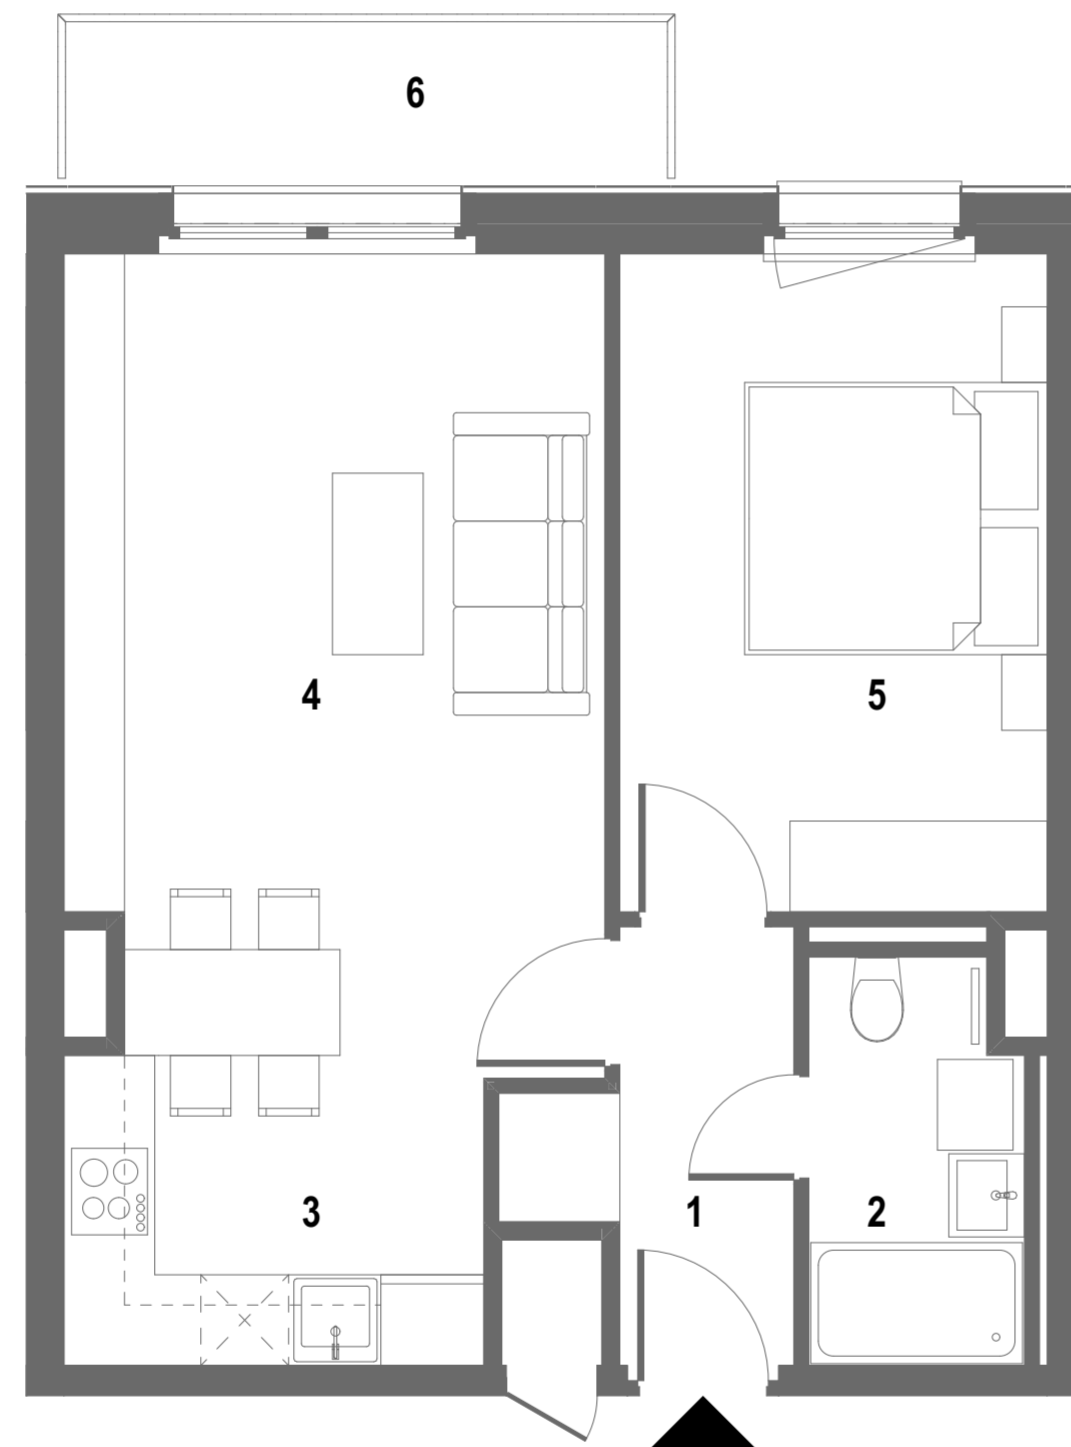

C35

4. EMELET / 4th FLOOR

1	Előszoba	Hall	4,02
2	Fürdő	Bathroom	3,68
3	Konyha / étkező	Kitchen / dining	7,35
4	Nappali	Living room	17,03
5	Szoba	Room	12,29
NETTÓ TERÜLET / NET AREA:			44,37 m²
6	Erkély	Balcony	4,22
			4,22 m²

1097 Budapest, Mester utca 76B