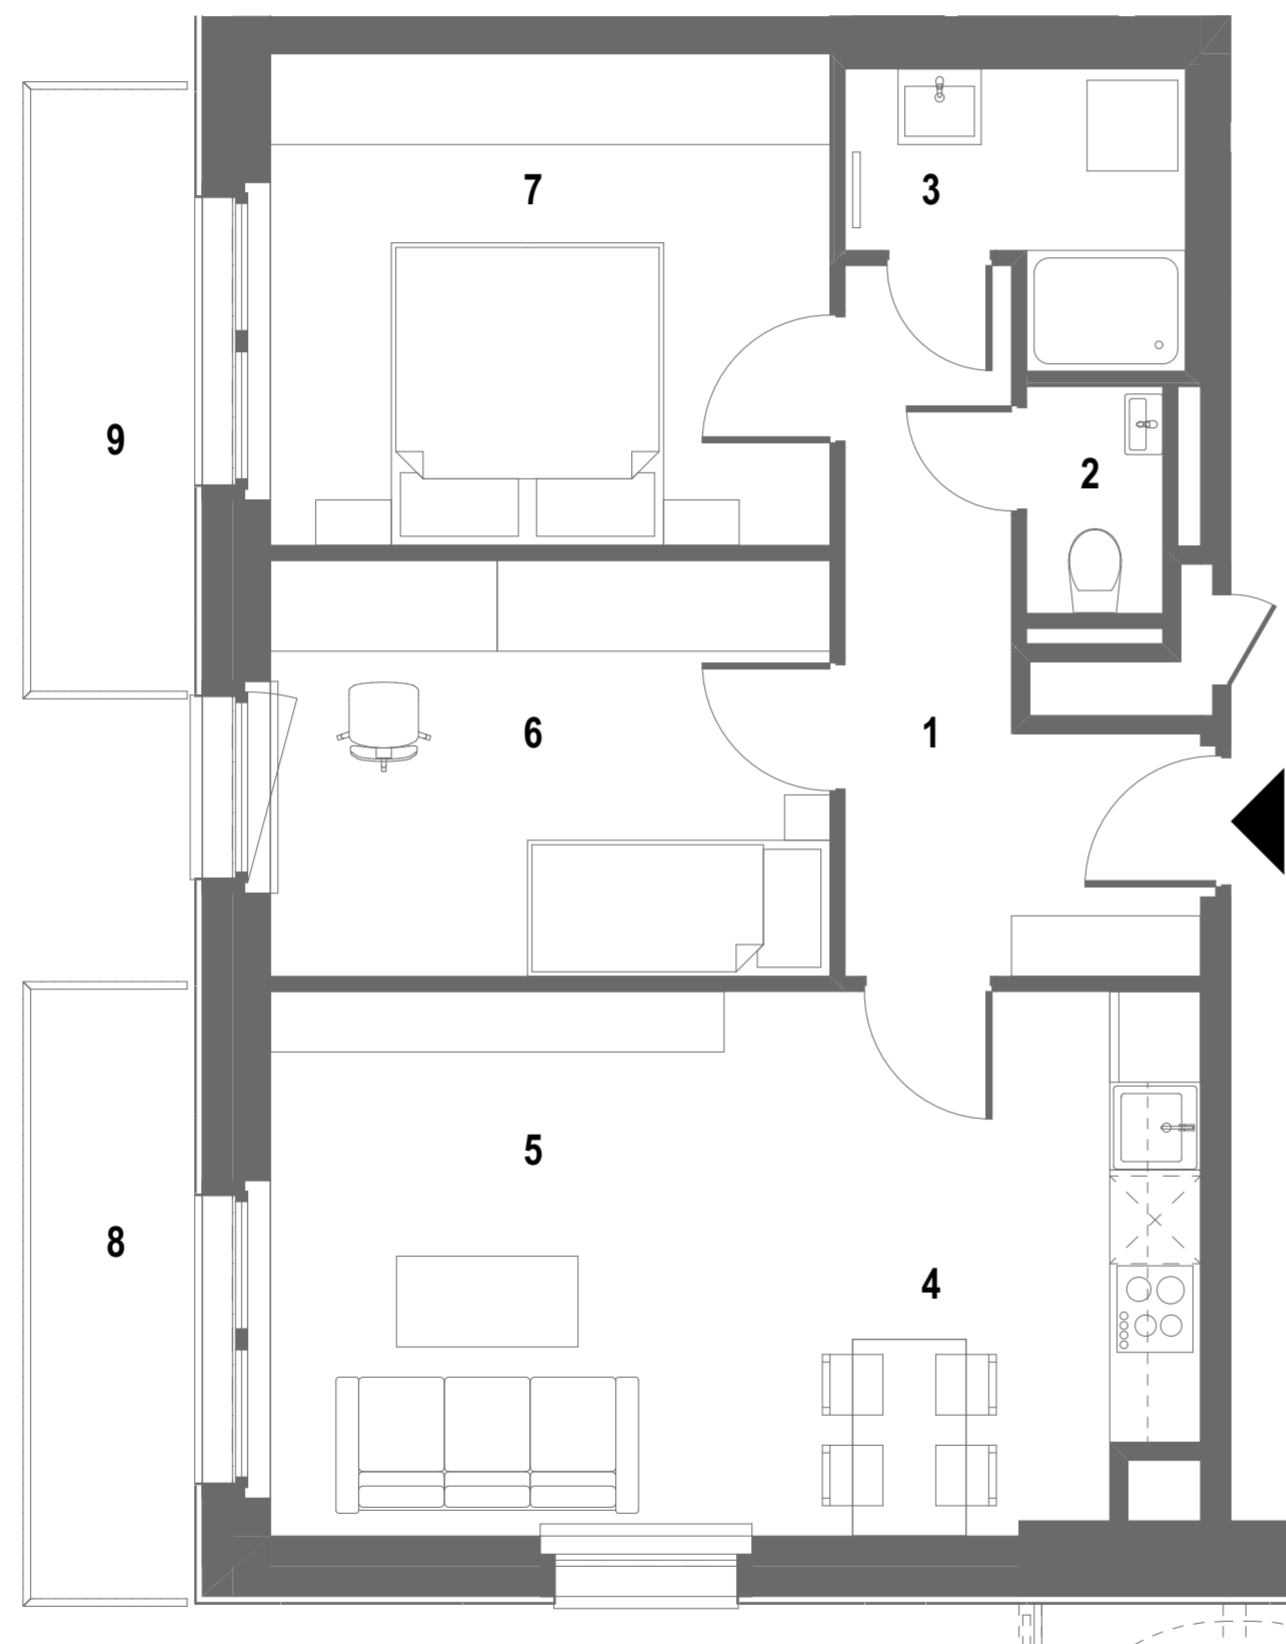

C32

4. EMELET / 4th FLOOR

1	Előszoba	Hall	7,18
2	WC	Toilet	1,35
3	Fürdő	Bathroom	3,54
4	Konyha / étkező	Kitchen / dining	5,62
5	Nappali	Living room	16,09
6	Szoba	Room	10,18
7	Szoba	Room	12,03

NETTÓ TERÜLET / NET AREA: 55,99 m²

8	Erkély	Balcony	4,28
9	Erkély	Balcony	4,23

8,51 m²