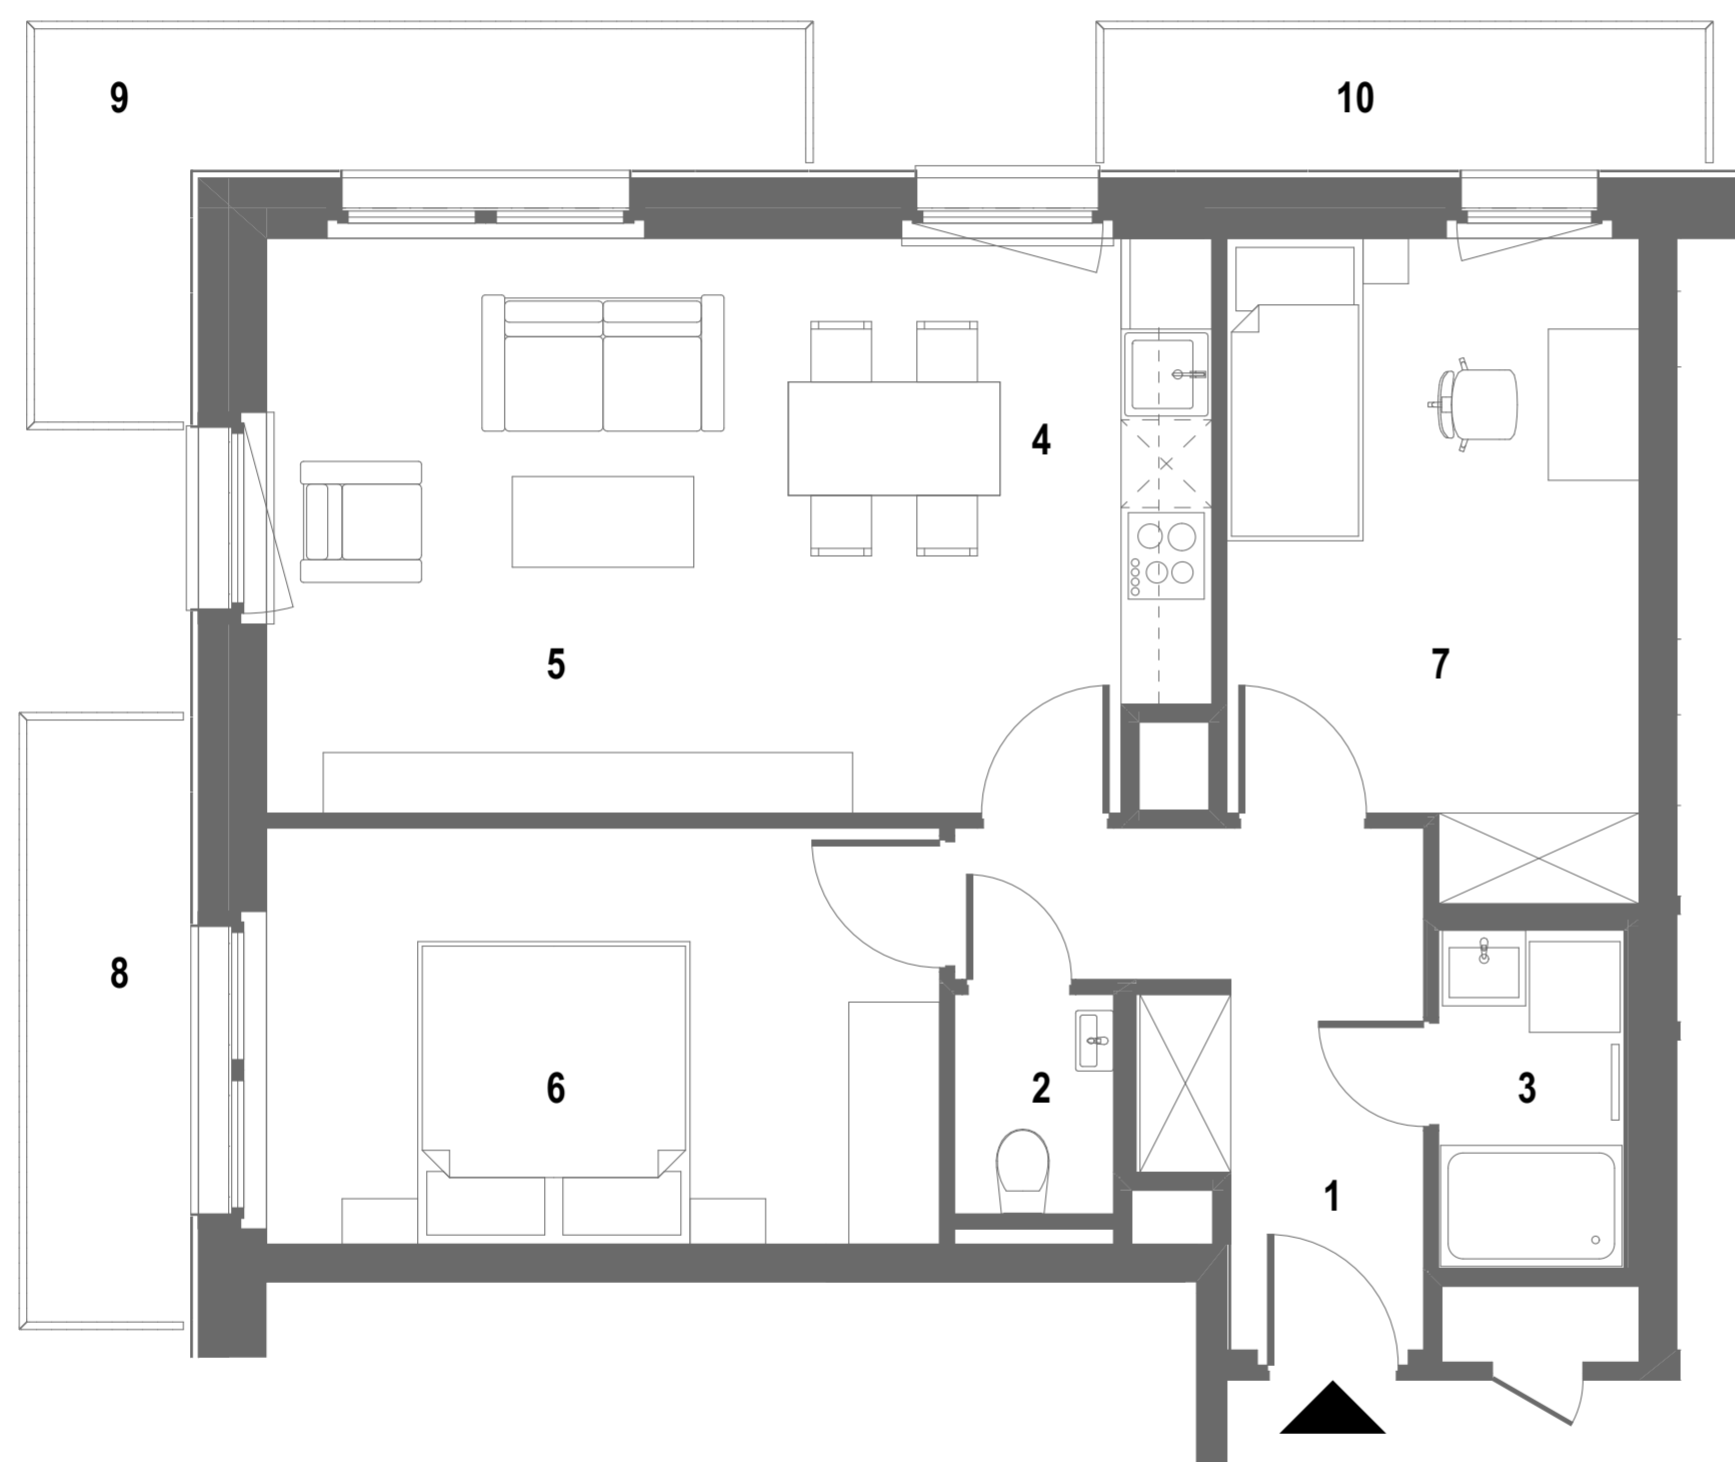

# C23

## 3. EMELET / 3rd FLOOR

1	Előszoba	Hall	6,96
2	WC	Toilet	1,52
3	Fürdő	Bathroom	2,74
4	Konyha / étkező	Kitchen / dining	6,72
5	Nappali	Living room	16,60
6	Szoba	Room	12,24
7	Szoba	Room	11,15

**NETTÓ TERÜLET / NET AREA: 57,93 m<sup>2</sup>**

8	Erkély	Balcony	4,23
9	Erkély	Balcony	6,34
10	Erkély	Balcony	3,63

**14,20 m<sup>2</sup>**