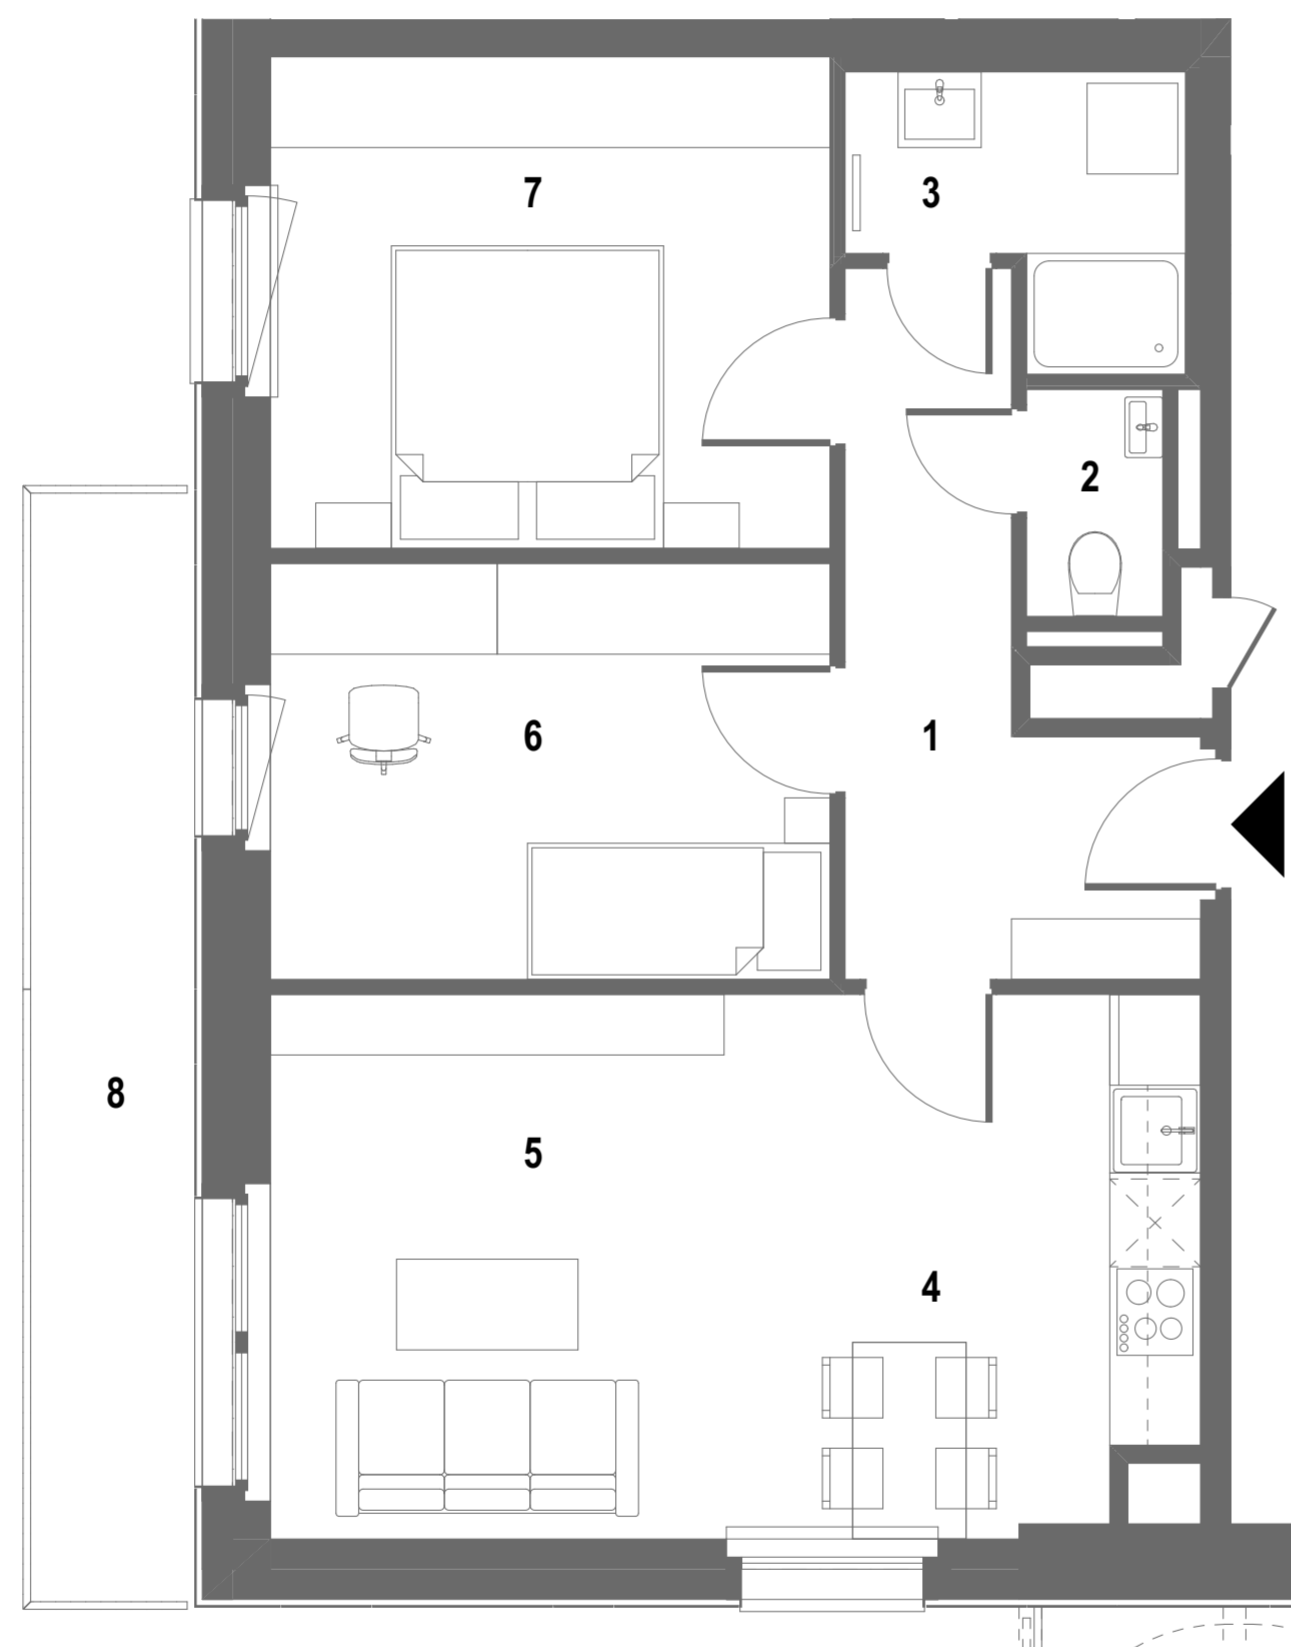

C22

3. EMELET / 3rd FLOOR

1	Előszoba	Hall	7,18
2	WC	Toilet	1,35
3	Fürdő	Bathroom	3,54
4	Konyha / étkező	Kitchen / dining	5,62
5	Nappali	Living room	16,09
6	Szoba	Room	10,18
7	Szoba	Room	12,03
NETTÓ TERÜLET / NET AREA: 55,99 m²			
8	Erkély	Balcony	7,81
			7,81 m²