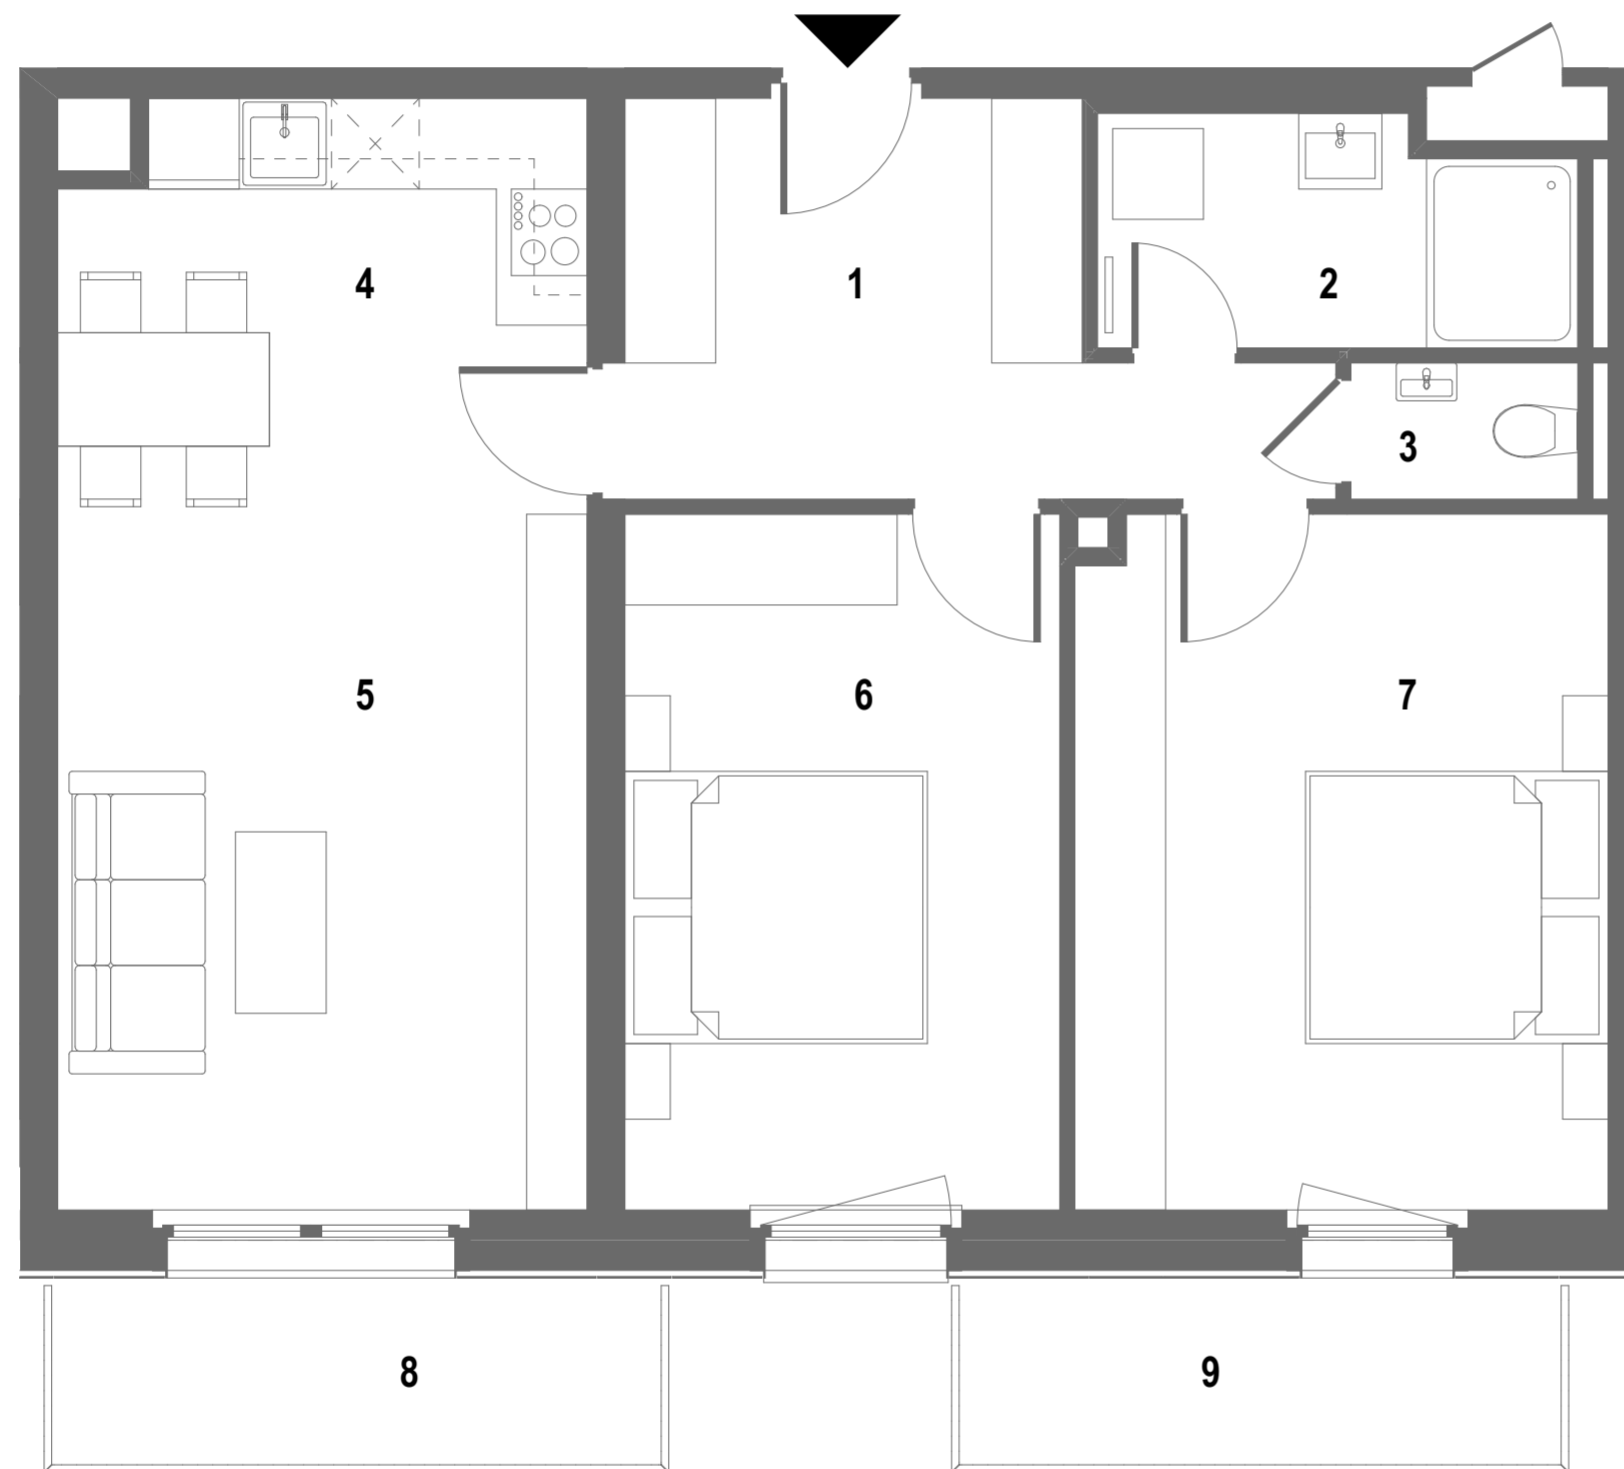

C20

2. EMELET / 2nd FLOOR

1	Előszoba	Hall	9,52
2	Fürdő	Bathroom	4,59
3	WC	Toilet	1,35
4	Konyha / étkező	Kitchen / dining	9,27
5	Nappali	Living room	16,10
6	Szoba	Room	13,22
7	Szoba	Room	16,10

NETTÓ TERÜLET / NET AREA: 70,15 m²

8	Erkély	Balcony	4,88
9	Erkély	Balcony	4,82

9,70 m²

1097 Budapest, Mester utca 76B