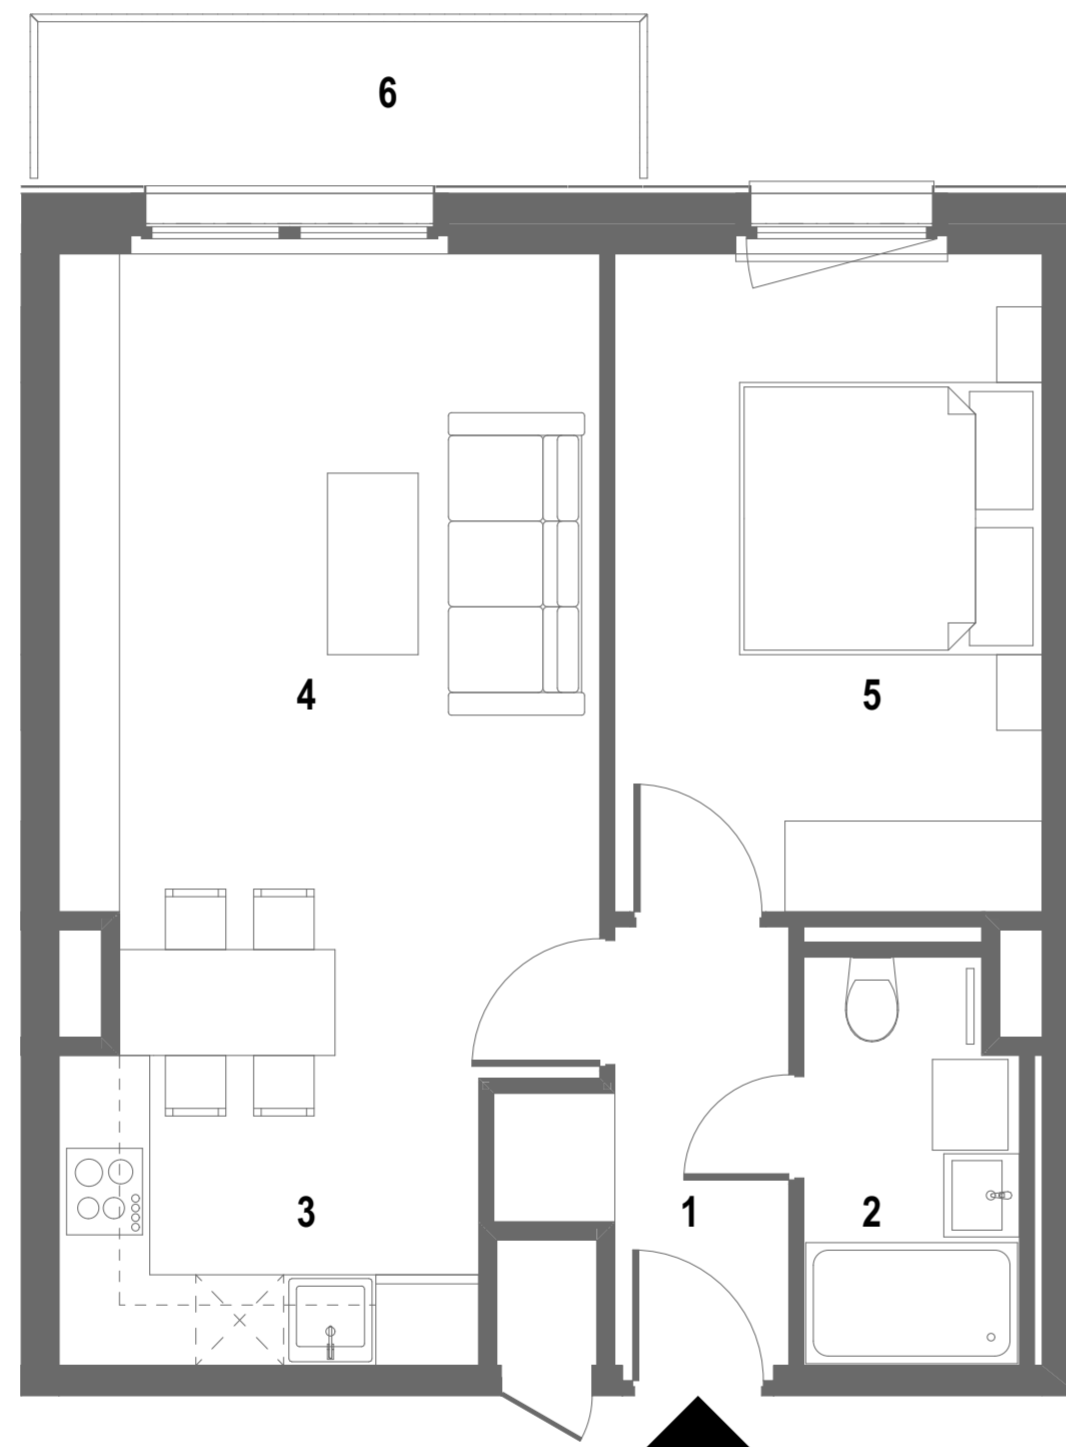

# C16

2. EMELET / 2nd FLOOR

1	Előszoba	Hall	4,02
2	Fürdő	Bathroom	3,69
3	Konyha / étkező	Kitchen / dining	7,35
4	Nappali	Living room	17,02
5	Szoba	Room	12,29
<b>NETTÓ TERÜLET / NET AREA:</b>			<b>44,37 m<sup>2</sup></b>
6	Erkély	Balcony	4,22
			<b>4,22 m<sup>2</sup></b>

1097 Budapest, Mester utca 76B