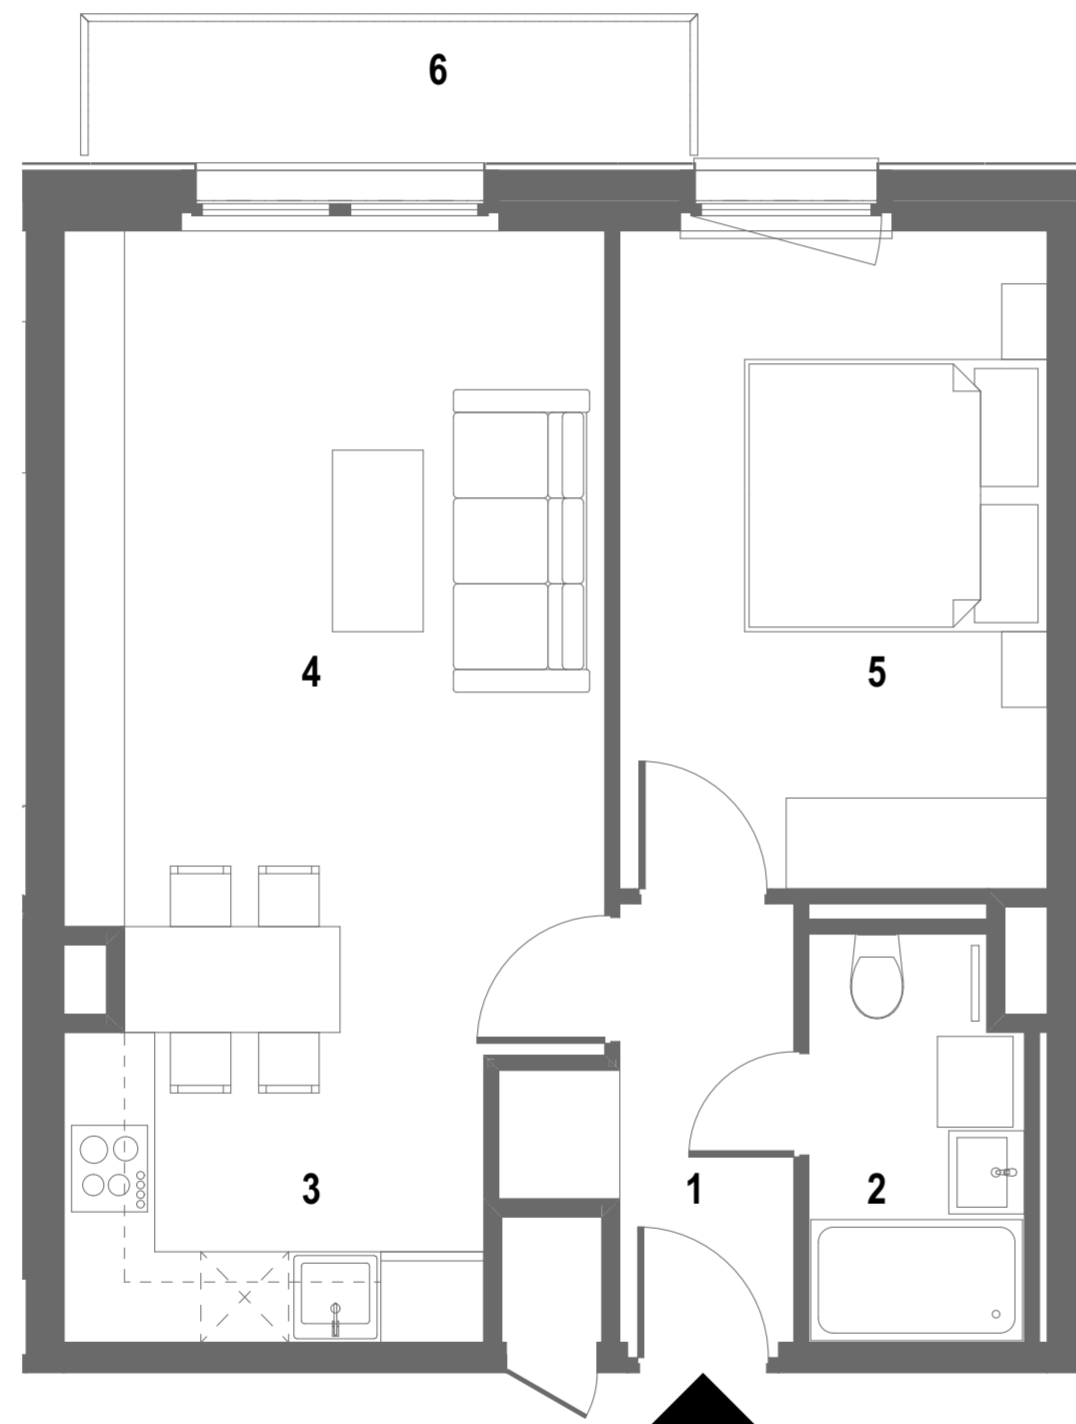

# C14

2. EMELET / 2nd FLOOR

1	Előszoba	Hall	4,02
2	Fürdő	Bathroom	3,69
3	Konyha / étkező	Kitchen / dining	7,35
4	Nappali	Living room	17,13
5	Szoba	Room	12,29
<b>NETTÓ TERÜLET / NET AREA:</b>			<b>44,48 m<sup>2</sup></b>
6	Erkély	Balcony	3,63
			<b>3,63 m<sup>2</sup></b>

1097 Budapest, Mester utca 76B